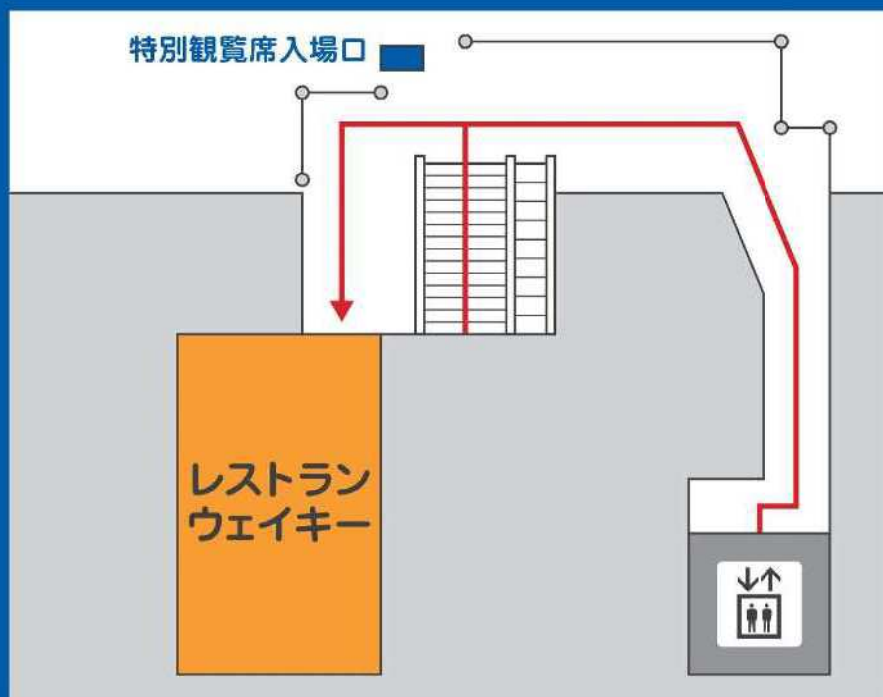

レストラン「ウェイキー」 移転のお知らせ

レストラン「ウェイキー」は4月1日より
第3スタンド4階旧レストラン「緑水亭」
へ移転しました。

4F

1F

※特別観覧指定席をお持ちでないお客さまでも
レストラン「ウェイキー」をご利用いただけます