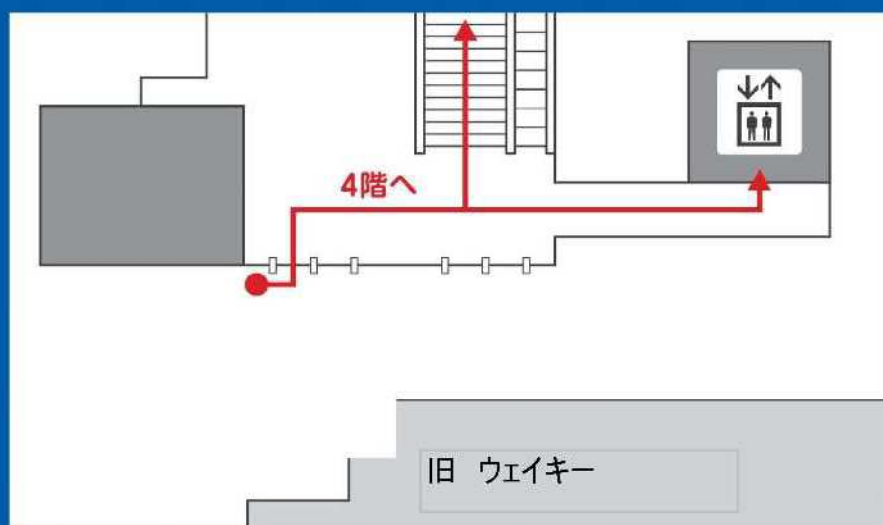

レストラン「ウェイキー」 移転のお知らせ

レストラン「ウェイキー」は4月1日より
第3スタンド4階旧レストラン「緑水亭」
へ移転しました。

4F

1F

※特別観覧指定席をお持ちでないお客さまでも
レストラン「ウェイキー」をご利用いただけます